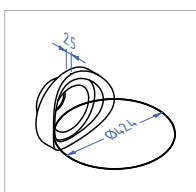

Ø42.4 putkisovitin GC5-kiinnikkeelle

Koodi	Materiaali
GC5A42.S16	316