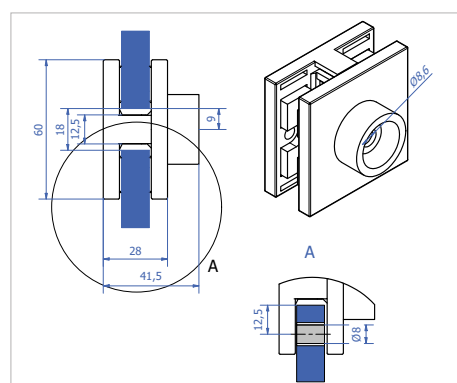

LISÄTIETOJA: Varmistintappi saatavilla erikseen

Turvavelevy GC5-kiinnikkeille

Koodi	Materiaali
GC5P.S16	316

Ø42.4 putkisovitin GC5-kiinnikkeelle

Koodi	Materiaali
GC5A42.S16	316