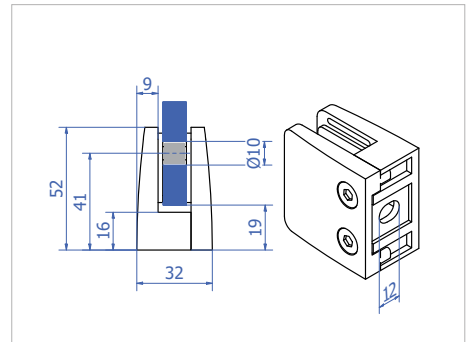

LISÄTIETOJA: Sarja sisältää lasitiivisteet, turvavälyn ja varmistintapin
 Lasin paksuus 8; 8,76; 10; 10,76; 12; 12,76; 13,52 mm

Lasikiinnike GC32

| Koodi | Mitat | Materiaali |
|----------|---------|------------|
| GC32.S4 | 52x52mm | 304 |
| GC32.S16 | 52x52mm | 316 |