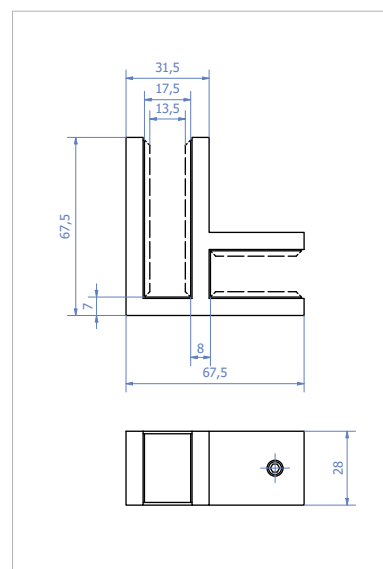

Täyslasikaiteen kiinnike lasi-seinä

| Koodi | Materiaali |
|-------|-------------------------------|
| GCF1 | Ruostumaton teräs duplex 2205 |

LISÄTIETOJA: Lasin paksuus 12–17,52 mm
Ei tarvitse lasireikää.

Täyslasikaiteen kiinnike lasi-lasi 180°

| Koodi | Materiaali |
|-------|-------------------------------|
| GCF2 | Ruostumaton teräs duplex 2205 |

LISÄTIETOJA: Lasin paksuus 12–17,52 mm
Ei tarvitse lasireikää.

Täyslasikaiteen kiinnike lasi-lasi 90°

| Koodi | Materiaali |
|-------|-------------------------------|
| GCF3 | Ruostumaton teräs duplex 2205 |

LISÄTIETOJA: Lasin paksuus 12–17,52 mm
Ei tarvitse lasireikää.

LISÄTIETOJA: Turvavevy saatavilla erikseen

Sarja sisältää lasitiivisteet ja irroitettavan varmistintapin

Lasin paksuus 6; 8; 8,76; 10; 10,76 mm

Lasikiinnike GC12

| Koodi | Mitat | Materiaali |
|----------|----------|-------------------------|
| GC12.S4 | 45x45 mm | 304 |
| GC12.S16 | 45x45 mm | 316 |
| GC12.ZS | 45x45 mm | zamak RST-efekti |
| GC12.ZR | 45x45 mm | zamak ilman pinnoitusta |