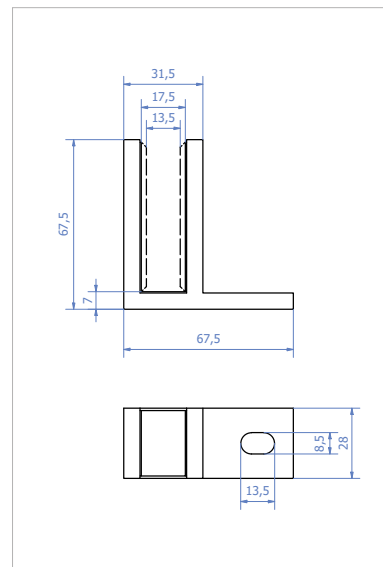

Täyslasikaiteen kiinnike lasi-seinä

| Koodi | Materiaali |
|-------|-------------------------------|
| GCF1 | Ruostumaton teräs duplex 2205 |

LISÄTIETOJA: Lasin paksuus 12–17,52 mm
Ei tarvitse lasireikää.

Täyslasikaiteen kiinnike lasi-lasi 180°

| Koodi | Materiaali |
|-------|-------------------------------|
| GCF2 | Ruostumaton teräs duplex 2205 |

LISÄTIETOJA: Lasin paksuus 12–17,52 mm
Ei tarvitse lasireikää.

Täyslasikaiteen kiinnike lasi-lasi 90°

| Koodi | Materiaali |
|-------|-------------------------------|
| GCF3 | Ruostumaton teräs duplex 2205 |

LISÄTIETOJA: Lasin paksuus 12–17,52 mm
Ei tarvitse lasireikää.