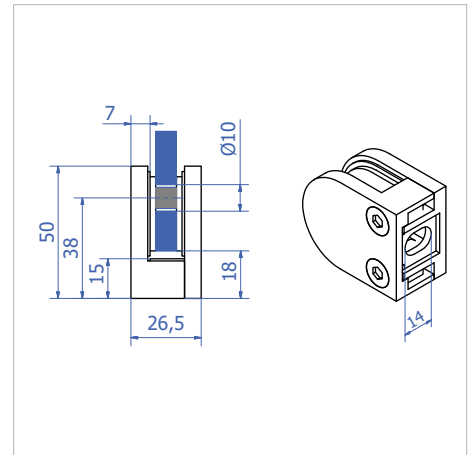

Lasikiinnikkeet

Lasikiinnike GC21

Koodi	Mitat	Materiaali
GC21.S4	50x40 mm	304
GC21.S16	50x40 mm	316

LISÄTIETOJA:

Sarja sisältää lastiivisteet ja irroitettavan varmistintapin

Lasin paksuus 6; 8; 8,76; 10; 10,76 mm