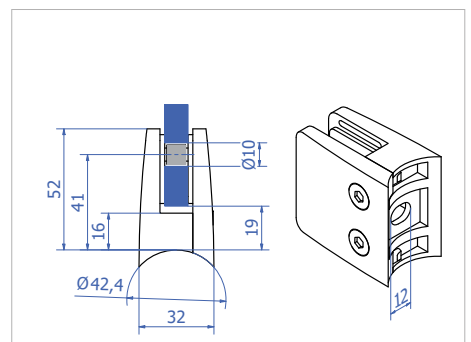

Lasikiinnike GC32

Koodi	Mitat	Materiaali
GC32.S4	52x52mm	304
GC32.S16	52x52mm	316

LISÄTIETOJA: Sarja sisältää lasitiivisteet, turvavälyn ja varmistintapin
Lasin paksuus 8; 8,76; 10; 10,76; 12; 12,76; 13,52 mm