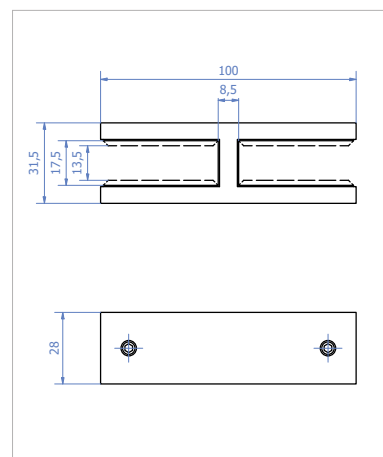

Täyslasikaiteen kiinnike lasi-seinä

| Koodi | Materiaali |
|-------|-------------------------------|
| GCF1 | Ruostumaton teräs duplex 2205 |

LISÄTIETOJA: Lasin paksuus 12–17,52 mm
Ei tarvitse lasireikää.

Täyslasikaiteen kiinnike lasi-lasi 180°

| Koodi | Materiaali |
|-------|-------------------------------|
| GCF2 | Ruostumaton teräs duplex 2205 |

LISÄTIETOJA: Lasin paksuus 12–17,52 mm
Ei tarvitse lasireikää.