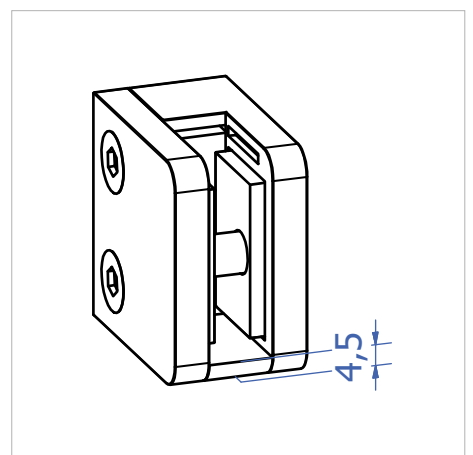

LISÄTIETOJA: Turvavevy saatavilla erikseen

Sarja sisältää lasitiivisteet ja irroitettavan varmistintapin

Lasin paksuus 6; 8; 8,76; 10; 10,76 mm

Turvavevy kiinnikkeelle GC11 ja GC12

| Koodi | Materiaali |
|---------|-------------------------|
| GCP.S16 | 316 |
| GCP.ZS | zamak RST-efekti |
| GCP.ZR | zamak ilman pinnoitusta |

Lasikiinnikkeet

Lasikiinnike GC21

| Koodi | Mitat | Materiaali |
|----------|----------|------------|
| GC21.S4 | 50x40 mm | 304 |
| GC21.S16 | 50x40 mm | 316 |

LISÄTIETOJA:

Sarja sisältää lastiivisteet ja irroitettavan varmistintapin