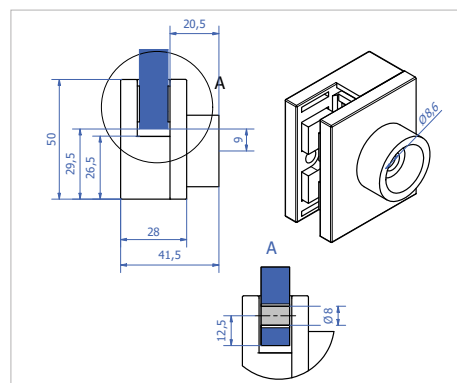

LISÄTIETOJA: Varmistintappi saatavilla erikseen