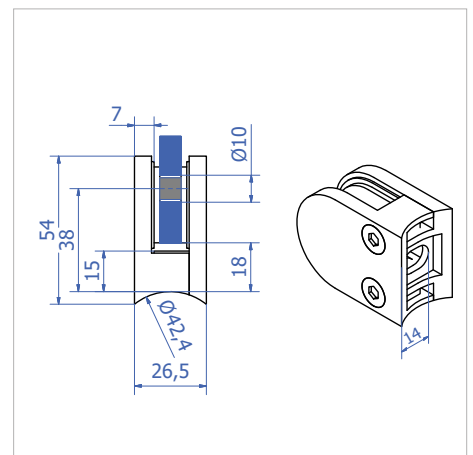

LISÄTIETOJA:

Sarja sisältää lastiivisteet ja irroitettavan varmistintapin

Lasin paksuus 6; 8; 8,76; 10; 10,76 mm