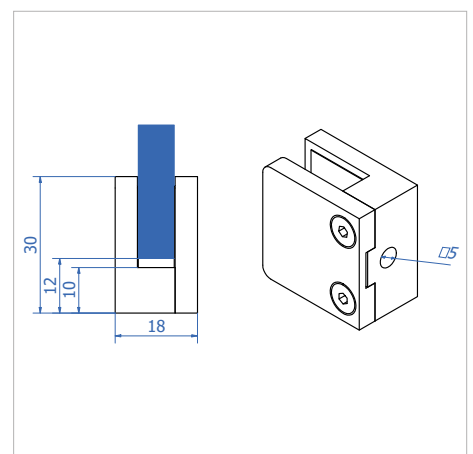

LISÄTIETOJA: Ei sovi käytettäväksi kuormituksia kestävässä lasikaiteissa

Sarja sisältää lastiivisteet

Lasin paksuus 4; 6; 8 mm