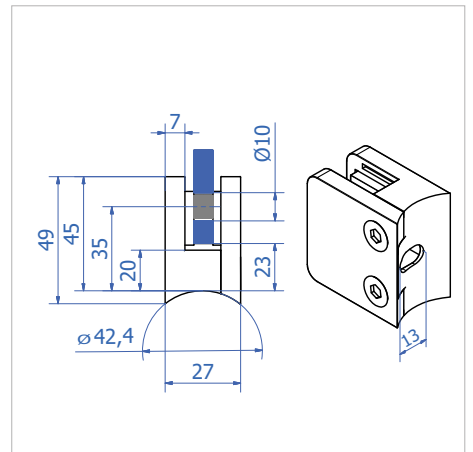

Lasikiinnike GC12

Koodi	Mitat	Materiaali
GC12.S4	45x45 mm	304
GC12.S16	45x45 mm	316
GC12.ZS	45x45 mm	zamak RST-efekti
GC12.ZR	45x45 mm	zamak ilman pinnoitusta

LISÄTIETOJA: Turvavevy saatavilla erikseen

Sarja sisältää lasitiivisteet ja irroitettavan varmistintapin

Lasin paksuus 6; 8; 8,76; 10; 10,76 mm