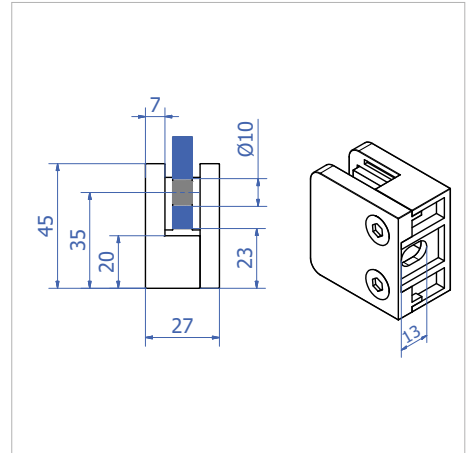

Lasikiinnikkeet

Lasikiinnike GC11

| Koodi | Mitat | Materiaali |
|----------|----------|-------------------------|
| GC11.S4 | 45x45 mm | 304 |
| GC11.S16 | 45x45 mm | 316 |
| GC11.ZS | 45x45 mm | zamak RST-efekti |
| GC11.ZR | 45x45 mm | zamak ilman pinnoitusta |

LISÄTIETOJA: Turvavevy saatavilla erikseen

Sarja sisältää lasitiivisteet ja irroitettavan varmistintapin

Lasin paksuus 6; 8; 8,76; 10; 10,76 mm

Lasikiinnike GC12

| Koodi | Mitat | Materiaali |
|----------|----------|-------------------------|
| GC12.S4 | 45x45 mm | 304 |
| GC12.S16 | 45x45 mm | 316 |
| GC12.ZS | 45x45 mm | zamak RST-efekti |
| GC12.ZR | 45x45 mm | zamak ilman pinnoitusta |