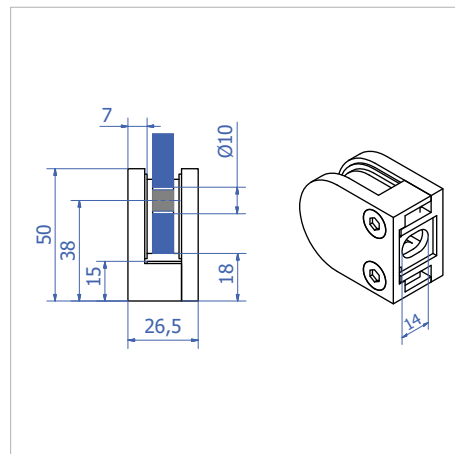

INFO:

Komplekt sisaldab klaasitihendeid ja turvatihvti

Klaasi paksus: 6; 8; 8.76; 10; 10.76 mm

Klaasiklamber GC22

Kood	Mõõdud	Materjal
GC22.S4	50x40 mm	304
GC22.S16	50x40 mm	316

INFO:

Komplekt sisaldab klaasitihendeid ja turvatihvti