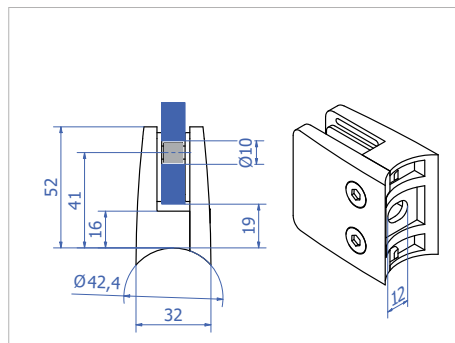

Klaasiklambrid

Klaasiklamber GC31

Kood	Mõõdud	Materjal
GC31.S4	52x52mm	304
GC31.S16	52x52mm	316

INFO: Komplekt sisaldab klaasitihendeid, turvatalda ja turvatihvti
 Klaasi paksus: 8; 8.76; 10; 10.76; 12; 12.76; 13.52 mm

Klaasiklamber GC32

Kood	Mõõdud	Materjal
GC32.S4	52x52mm	304
GC32.S16	52x52mm	316

INFO: Komplekt sisaldab klaasitihendeid, turvatalda ja turvatihvti
 Klaasi paksus: 8; 8.76; 10; 10.76; 12; 12.76; 13.52 mm