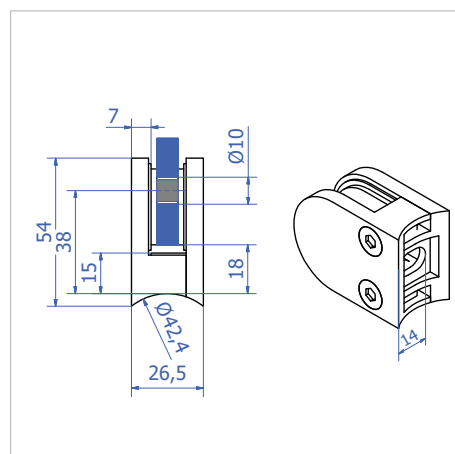

INFO:

Komplekt sisaldab klaasitihendeid ja turvatihvti

Klaasi paksus: 6; 8; 8.76; 10; 10.76 mm

Klaasiklamber GC22

Kood	Mõõdud	Materjal
GC22.S4	50x40 mm	304
GC22.S16	50x40 mm	316

INFO:

Komplekt sisaldab klaasitihendeid ja turvatihvti

Klaasi paksus: 6; 8; 8.76; 10; 10.76 mm

Klaasiklamber GC91

Kood	Mõõdud	Materjal
GC91.S4	30x30mm	304

INFO: Ei sobi kasutamiseks koormusi taluvates klaaspiiretes

Komplekt sisaldab klaasitihendeid

Klaasi paksus: 4; 6; 8 mm