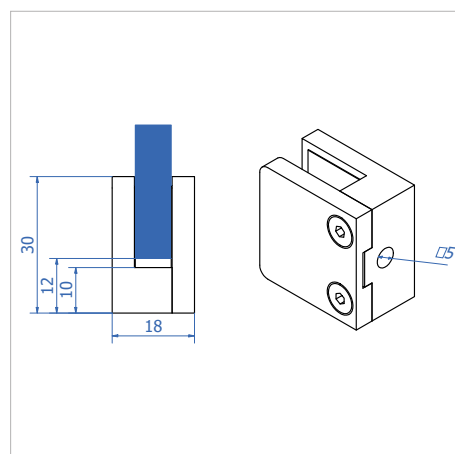

Klaasi paksus: 6; 8; 8.76; 10; 10.76 mm

Klaasiklamber GC91

Kood	Mõõdud	Materjal
GC91.S4	30x30mm	304

INFO: Ei sobi kasutamiseks koormusi taluvates klaaspiiretes

Komplekt sisaldab klaasitihendeid

Klaasi paksus: 4; 6; 8 mm