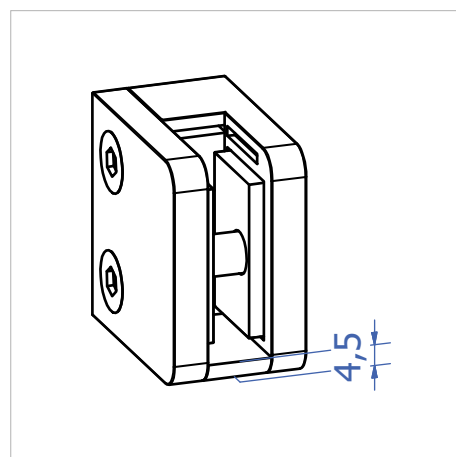

Turvatald klambriks GC11 ja GC12

Kood	Materjal
GCP.S16	316
GCP.ZS	zamak RST-efekt
GCP.ZR	zamak pinnakatteta