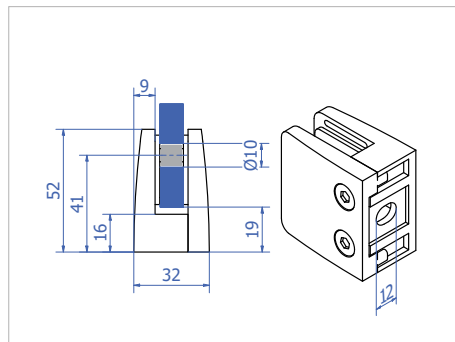

Klaasiklambrid

Klaasiklamber GC31

Kood	Mõõdud	Materjal
GC31.S4	52x52mm	304
GC31.S16	52x52mm	316

INFO: Komplekt sisaldab klaasitihendeid, turvatalda ja turvatihvti
Klaasi paksus: 8; 8.76; 10; 10.76; 12; 12.76; 13.52 mm