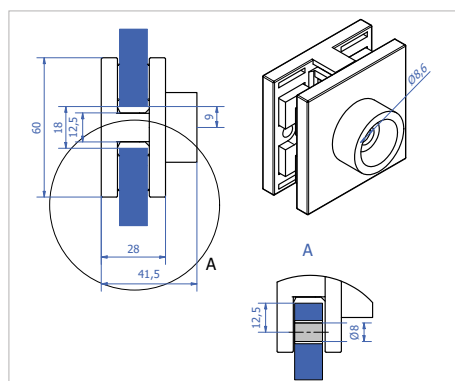

INFO: komplekt ei sisalda turvatihvte, saadaval tellimisel

Turvatald GC5 klambritele

Kood	Materjal
GC5P.S16	316

Ø42.4 toru adapter GC5 klambrile

Kood	Materjal
GC5A42.S16	316