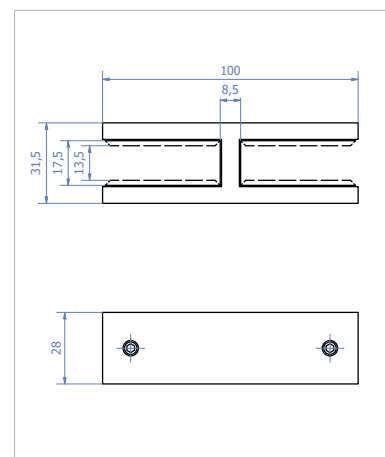

Täisklaaspiirde klamber klaas-sein

Kood	Materjal
GCF1	roostevaba teras duplex 2205

INFO: Klaasi paksus 12 - 17.52 mm
Ei vaja klaasi ava

Täisklaaspiirde klamber klaas-klaas 180°

Kood	Materjal
GCF2	roostevaba teras duplex 2205

INFO: Klaasi paksus 12 - 17.52 mm
Ei vaja klaasi ava

Täisklaaspiirde klamber klaas-klaas 90°

Kood	Materjal
GCF3	roostevaba teras duplex 2205

INFO: Klaasi paksus 12 - 17.52 mm
Ei vaja klaasi ava

Klaasiklambrid

Klaasiklamber GC11

Kood	Mõõdud	Materjal
GC11.S4	45x45 mm	304
GC11.S16	45x45 mm	316
GC11.ZS	45x45 mm	zamak RST-efekt
GC11.ZR	45x45 mm	zamak pinnakatteta

INFO: Turvatalla võimalus
 Komplekt sisaldab klaasitihendeid ja turvatihvti
 Klaasi paksus: 6; 8; 8.76; 10; 10.76 mm

Klaasiklamber GC12

Kood	Mõõdud	Materjal
GC12.S4	45x45 mm	304
GC12.S16	45x45 mm	316
GC12.ZS	45x45 mm	zamak RST-efekt
GC12.ZR	45x45 mm	zamak pinnakatteta

INFO: Turvatalla võimalus
 Komplekt sisaldab klaasitihendeid ja turvatihvti
 Klaasi paksus: 6; 8; 8.76; 10; 10.76 mm