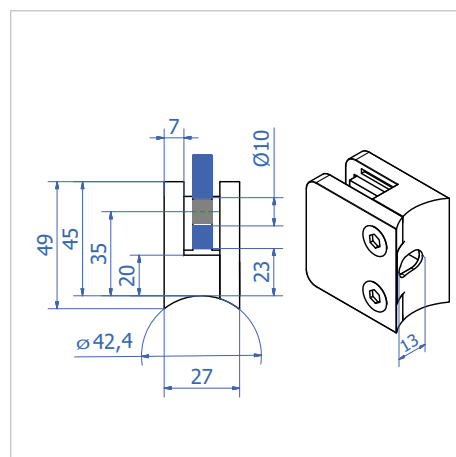

Klaasiklamber GC11

Kood	Mõõdud	Materjal
GC11.S4	45x45 mm	304
GC11.S16	45x45 mm	316
GC11.ZS	45x45 mm	zamak RST-efekt
GC11.ZR	45x45 mm	zamak pinnakatteta

INFO: Turvatalla võimalus
 Komplekt sisaldab klaasitihendeid ja turvatihvti
 Klaasi paksus: 6; 8; 8.76; 10; 10.76 mm

Klaasiklamber GC12

Kood	Mõõdud	Materjal
GC12.S4	45x45 mm	304
GC12.S16	45x45 mm	316
GC12.ZS	45x45 mm	zamak RST-efekt
GC12.ZR	45x45 mm	zamak pinnakatteta

INFO: Turvatalla võimalus
 Komplekt sisaldab klaasitihendeid ja turvatihvti
 Klaasi paksus: 6; 8; 8.76; 10; 10.76 mm