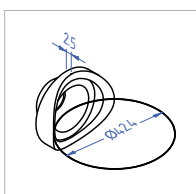

Turvatald GC5 klambritele

Kood	Materjal
GC5P.S16	316

Ø42.4 toru adapter GC5 klambrile

Kood	Materjal
GC5A42.S16	316

Prantsuse röödu GC51 klambritega

Klaaspiire GC51 ja GC52 klambritega

R · FIX

www.rfix.eu