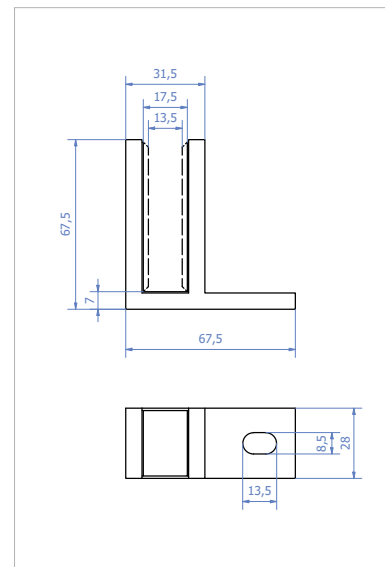

Täisklaaspiirde klamber klaas-sein

Kood	Materjal
GCF1	roostevaba teras duplex 2205

INFO: Klaasi paksus 12 - 17.52 mm
Ei vaja klaasi ava

Täisklaaspiirde klamber klaas-klaas 180°

Kood	Materjal
GCF2	roostevaba teras duplex 2205

INFO: Klaasi paksus 12 - 17.52 mm
Ei vaja klaasi ava

Täisklaaspiirde klamber klaas-klaas 90°

Kood	Materjal
GCF3	roostevaba teras duplex 2205

INFO: Klaasi paksus 12 - 17.52 mm
Ei vaja klaasi ava

Klaasiklambrid

Klaasiklamber GC11

Kood	Mõõdud	Materjal
GC11.S4	45x45 mm	304
GC11.S16	45x45 mm	316
GC11.ZS	45x45 mm	zamak RST-efekt
GC11.ZR	45x45 mm	zamak pinnakatteta

INFO: Turvatalla võimalus
 Komplekt sisaldab klaasitihendeid ja turvatihvti
 Klaasi paksus: 6; 8; 8.76; 10; 10.76 mm

Klaasiklamber GC12

Kood	Mõõdud	Materjal
GC12.S4	45x45 mm	304
GC12.S16	45x45 mm	316
GC12.ZS	45x45 mm	zamak RST-efekt
GC12.ZR	45x45 mm	zamak pinnakatteta

INFO: Turvatalla võimalus
 Komplekt sisaldab klaasitihendeid ja turvatihvti
 Klaasi paksus: 6; 8; 8.76; 10; 10.76 mm