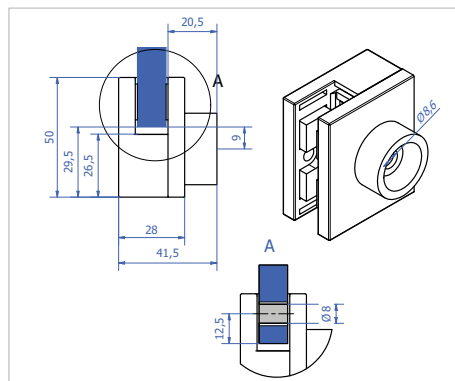

Klaasiklamber GC32

Kood	Mõõdud	Materjal
GC32.S4	52x52mm	304
GC32.S16	52x52mm	316

INFO: Komplekt sisaldab klaasitihendeid, turvatalda ja turvatihvti
 Klaasi paksus: 8; 8.76; 10; 10.76; 12; 12.76; 13.52 mm

Klaasiklambrid

Klaasiklamber GC51

Kood	Materjal
GC51.S16	316

INFO: Komplekt sisaldab klaasihendeid. Turvatala võimalus.

Klaasi paksus: 8; 8.76; 10; 10.76; 12; 12.76 mm

INFO: komplekt ei sisalda turvatihvte, saadaval tellimisel

Klaasiklamber GC52

Kood	Materjal
GC52.S16	316

INFO: Komplekt sisaldab klaasihendeid. Turvatala võimalus.

Klaasi paksus: 8; 8.76; 10; 10.76; 12; 12.76 mm

INFO: komplekt ei sisalda turvatihvte, saadaval tellimisel