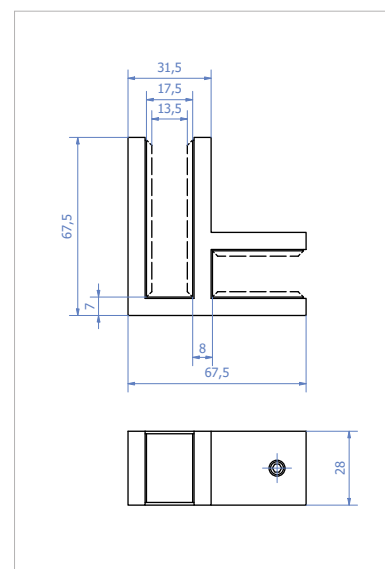

INFO: Klaasi paksus 12 - 17.52 mm
Ei vaja klaasi ava

Täisklaaspiirde klamber klaas-klaas 90°

Kood	Materjal
GCF3	roostevaba teras duplex 2205

INFO: Klaasi paksus 12 - 17.52 mm
Ei vaja klaasi ava

Klaasiklambrid

Klaasiklamber GC11

Kood	Mõõdud	Materjal
GC11.S4	45x45 mm	304
GC11.S16	45x45 mm	316
GC11.ZS	45x45 mm	zamak RST-efekt
GC11.ZR	45x45 mm	zamak pinnakatteta

INFO: Turvatalla võimalus
 Komplekt sisaldab klaasitihendeid ja turvatihvti
 Klaasi paksus: 6; 8; 8.76; 10; 10.76 mm

Klaasiklamber GC12

Kood	Mõõdud	Materjal
GC12.S4	45x45 mm	304
GC12.S16	45x45 mm	316
GC12.ZS	45x45 mm	zamak RST-efekt
GC12.ZR	45x45 mm	zamak pinnakatteta

INFO: Turvatalla võimalus
 Komplekt sisaldab klaasitihendeid ja turvatihvti
 Klaasi paksus: 6; 8; 8.76; 10; 10.76 mm