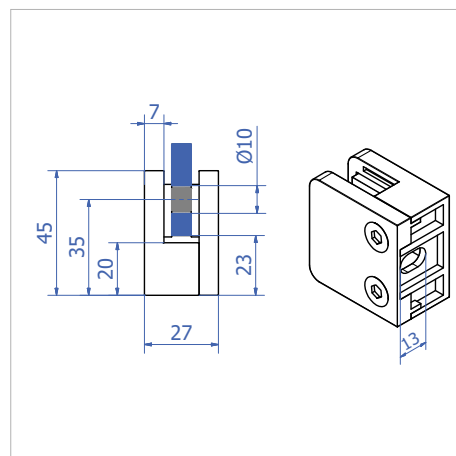

INFO: Klaasi paksus 12 - 17.52 mm
Ei vaja klaasi ava

Täisklaaspiirde klamber klaas-klaas 90°

Kood	Materjal
GCF3	roostevaba teras duplex 2205

INFO: Klaasi paksus 12 - 17.52 mm
Ei vaja klaasi ava

Klaasiklambrid

Klaasiklamber GC11

Kood	Mõõdud	Materjal
GC11.S4	45x45 mm	304
GC11.S16	45x45 mm	316
GC11.ZS	45x45 mm	zamak RST-efekt
GC11.ZR	45x45 mm	zamak pinnakatteta

INFO: Turvatalla võimalus
 Komplekt sisaldab klaasitihendeid ja turvatihvti
 Klaasi paksus: 6; 8; 8.76; 10; 10.76 mm

Klaasiklamber GC12

Kood	Mõõdud	Materjal
GC12.S4	45x45 mm	304
GC12.S16	45x45 mm	316
GC12.ZS	45x45 mm	zamak RST-efekt
GC12.ZR	45x45 mm	zamak pinnakatteta

INFO: Turvatalla võimalus
 Komplekt sisaldab klaasitihendeid ja turvatihvti
 Klaasi paksus: 6; 8; 8.76; 10; 10.76 mm