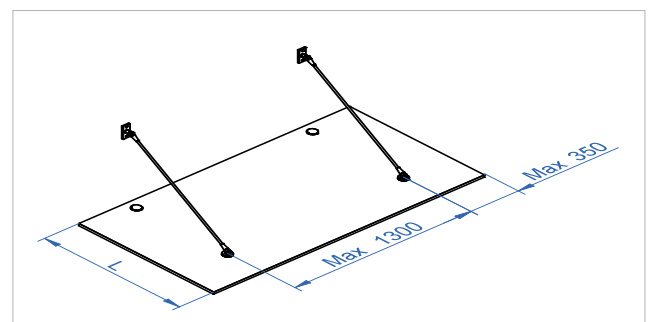

Järjestelmä kiinnitetään kiinnityslevyihin M8-pulteilla (sisältyvät toimitukseen).

Järjestelmän mitat, RC1

L, mm	H1 (RC1)	V	A	H2 (RC2)	T min
800	660	745	200	610	8+8
900	530	745	200	480	8+8
1000	790	995	200	750	8+8
1100	790	995	300	750	8+8
1200	670	995	300	620	8+8
1300	1240	1475	300	1200	8+8
1400	1140	1475	300	1100	8+8
1500	1040	1475	300	990	10+10
1600	970	1475	350	920	10+10
1700	1570	1975	350	1530	10+10
1800	1470	1975	350	1430	10+10
1900	1360	1975	350	1320	10+10
2000	1240	1975	350	1190	10+10

Järjestelmän mitat, RC2

Lasireikä

Suurin sallittu kiinnikeväli

RC3 – lasia alapuolelta tukeva katosjärjestelmä

RC3 sopii pienehkölle suojakatoksen lasille paikassa, jossa vetotankoja ei haluta asentaa.

Järjestelmän osat: