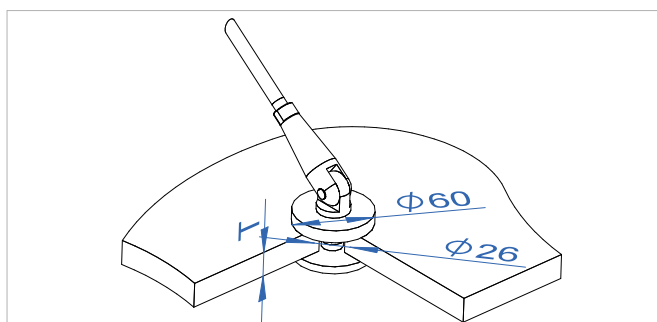

RC1 – lasin kiinnitykseen seinään

Järjestelmän osat:

- 1 1 kpl ylempi seinäkiinnike
- 2 1 kpl alempi seinäkiinnike
- 3 2 kpl lasin pistekiinnike
- 4 1 kpl vetotanko (pituudet tyyppin mukaan)

Seinäkiinnitykseen käytetään M12 A4 -pultteja.

RC2 – lasin kiinnitykseen kiinnityslevyihin

Järjestelmän osat:

- 1 1 kpl ylempi kiinnityshaarukka
- 2 1 kpl alempi kiinnityshaarukka
- 3 2 kpl lasin pistekiinnike
- 4 1 kpl vetotanko (pituudet tyyppin mukaan)

Järjestelmä kiinnitetään kiinnityslevyihin M8-pulteilla (sisältyvät toimitukseen).

Järjestelmän mitat, RC1

L, mm	H1 (RC1)	V	A	H2 (RC2)	T min
800	660	745	200	610	8+8
900	530	745	200	480	8+8
1000	790	995	200	750	8+8
1100	790	995	300	750	8+8
1200	670	995	300	620	8+8
1300	1240	1475	300	1200	8+8
1400	1140	1475	300	1100	8+8
1500	1040	1475	300	990	10+10
1600	970	1475	350	920	10+10
1700	1570	1975	350	1530	10+10
1800	1470	1975	350	1430	10+10
1900	1360	1975	350	1320	10+10
2000	1240	1975	350	1190	10+10

Järjestelmän mitat, RC2

Lasireikä

Suurin sallittu kiinnikeväli

RC3 – lasia alapuolelta tukeva katosjärjestelmä

RC3 sopii pienehkölle suojakatoksen lasille paikassa, jossa vetotankoja ei haluta asentaa.

Järjestelmän osat: