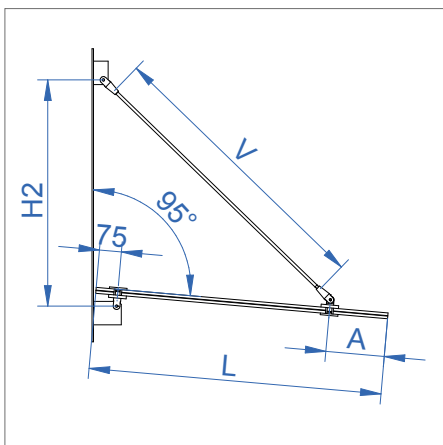

Järjestelmän mitat, RC2

Lasireikä