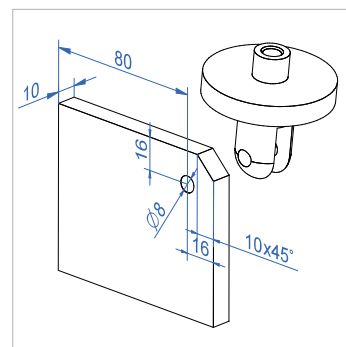

RC1 – lasin kiinnitykseen seinään

Järjestelmän osat:

- 1 1 kpl ylempi seinäkiinnike
- 2 1 kpl alempi seinäkiinnike
- 3 2 kpl lasin pistekiinnike
- 4 1 kpl vetotanko (pituudet tyyppin mukaan)

Seinäkiinnitykseen käytetään M12 A4 -pultteja.

RC2 – lasin kiinnitykseen kiinnityslevyihin

Järjestelmän osat:

- 1 1 kpl ylempi kiinnityshaarukka
- 2 1 kpl alempi kiinnityshaarukka
- 3 2 kpl lasin pistekiinnike
- 4 1 kpl vetotanko (pituudet tyyppin mukaan)

Järjestelmä kiinnitetään kiinnityslevyihin M8-pulteilla (sisältyvät toimitukseen).

Järjestelmän mitat, RC1

L, mm	H1 (RC1)	V	A	H2 (RC2)	T min
800	660	745	200	610	8+8
900	530	745	200	480	8+8
1000	790	995	200	750	8+8
1100	790	995	300	750	8+8
1200	670	995	300	620	8+8
1300	1240	1475	300	1200	8+8
1400	1140	1475	300	1100	8+8
1500	1040	1475	300	990	10+10
1600	970	1475	350	920	10+10
1700	1570	1975	350	1530	10+10
1800	1470	1975	350	1430	10+10
1900	1360	1975	350	1320	10+10
2000	1240	1975	350	1190	10+10