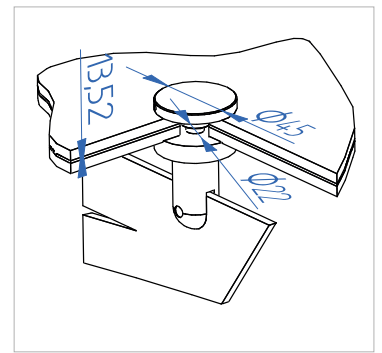

Järjestelmä kiinnitetään kiinnityslevyihin M8-pulteilla (sisältyvät toimitukseen).

Järjestelmän mitat, RC1

L, mm	H1 (RC1)	V	A	H2 (RC2)	T min
800	660	745	200	610	8+8
900	530	745	200	480	8+8
1000	790	995	200	750	8+8
1100	790	995	300	750	8+8
1200	670	995	300	620	8+8
1300	1240	1475	300	1200	8+8
1400	1140	1475	300	1100	8+8
1500	1040	1475	300	990	10+10
1600	970	1475	350	920	10+10
1700	1570	1975	350	1530	10+10
1800	1470	1975	350	1430	10+10
1900	1360	1975	350	1320	10+10
2000	1240	1975	350	1190	10+10

Järjestelmän mitat, RC2

Lasireikä

Suurin sallittu kiinnikeväli

RC3 – lasia alapuolelta tukeva katosjärjestelmä

RC3 sopii pienehkölle suojakatoksen lasille paikassa, jossa vetotankoja ei haluta asentaa.

Järjestelmän osat:

- 1 1 kpl alempi lasintuki
- 2 2 kpl lasin pistekiinnike

Seinäkiinnitykseen käytetään M12 A4 -pultteja. Sopiva lasi: 66,4 lämpökarkaistu ja laminoitu

RC3-katoksen suurin sallittu kiinnikeväli 1000 mm. Lasin vakiokoko 1500 x 900 mm