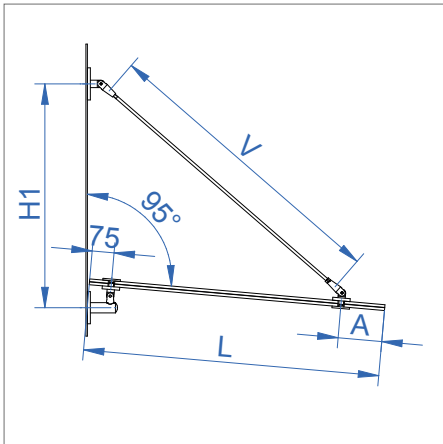

RC1 – lasin kiinnitykseen seinään

Järjestelmän osat:

- 1 1 kpl ylempi seinäkiinnike
- 2 1 kpl alempi seinäkiinnike
- 3 2 kpl lasin pistekiinnike
- 4 1 kpl vetotanko (pituudet tyyppin mukaan)

Seinäkiinnitykseen käytetään M12 A4 -pultteja.

RC2 – lasin kiinnitykseen kiinnityslevyihin

Järjestelmän osat:

- 1 1 kpl ylempi kiinnityshaarukka
- 2 1 kpl alempi kiinnityshaarukka
- 3 2 kpl lasin pistekiinnike
- 4 1 kpl vetotanko (pituudet tyyppin mukaan)

Järjestelmä kiinnitetään kiinnityslevyihin M8-pulteilla (sisältyvät toimitukseen).

Järjestelmän mitat, RC1

L, mm	H1 (RC1)	V	A	H2 (RC2)	T min
800	660	745	200	610	8+8
900	530	745	200	480	8+8
1000	790	995	200	750	8+8
1100	790	995	300	750	8+8
1200	670	995	300	620	8+8
1300	1240	1475	300	1200	8+8
1400	1140	1475	300	1100	8+8
1500	1040	1475	300	990	10+10
1600	970	1475	350	920	10+10
1700	1570	1975	350	1530	10+10
1800	1470	1975	350	1430	10+10
1900	1360	1975	350	1320	10+10
2000	1240	1975	350	1190	10+10

Järjestelmän mitat, RC2

Lasireikä

Suurin sallittu kiinnikeväli

RC3 – lasia alapuolelta tukeva katosjärjestelmä

RC3 sopii pienehkölle suojakatoksen lasille paikassa, jossa vetotankoja ei haluta asentaa.

Järjestelmän osat: