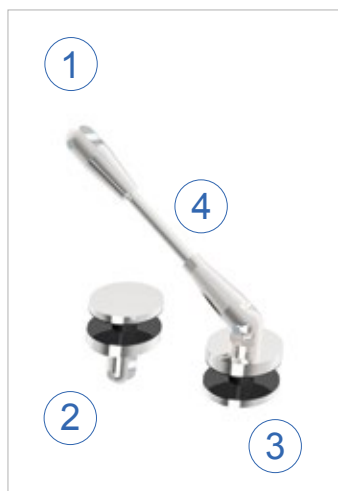

RC1 – lasin kiinnitykseen seinään

Järjestelmän osat:

- 1 1 kpl ylempi seinäkiinnike
- 2 1 kpl alempi seinäkiinnike
- 3 2 kpl lasin pistekiinnike
- 4 1 kpl vetotanko (pituudet tyyppin mukaan)

Seinäkiinnitykseen käytetään M12 A4 -pultteja.

RC2 – lasin kiinnitykseen kiinnityslevyihin

Järjestelmän osat:

- 1 1 kpl ylempi kiinnityshaarukka
- 2 1 kpl alempi kiinnityshaarukka
- 3 2 kpl lasin pistekiinnike
- 4 1 kpl vetotanko (pituudet tyyppin mukaan)