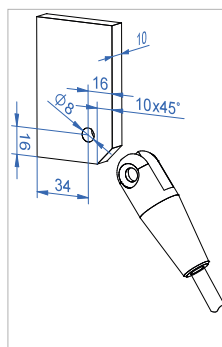

RC1 – lasin kiinnitykseen seinään

Järjestelmän osat:

- 1 1 kpl ylempi seinäkiinnike
- 2 1 kpl alempi seinäkiinnike
- 3 2 kpl lasin pistekiinnike
- 4 1 kpl vetotanko (pituudet tyyppin mukaan)

Seinäkiinnitykseen käytetään M12 A4 -pultteja.

RC2 – lasin kiinnitykseen kiinnityslevyihin

Järjestelmän osat:

- 1 1 kpl ylempi kiinnityshaarukka
- 2 1 kpl alempi kiinnityshaarukka
- 3 2 kpl lasin pistekiinnike
- 4 1 kpl vetotanko (pituudet tyyppin mukaan)

Järjestelmä kiinnitetään kiinnityslevyihin M8-pulteilla (sisältyvät toimitukseen).

Järjestelmän mitat, RC1

L, mm	H1 (RC1)	V	A	H2 (RC2)	T min
800	660	745	200	610	8+8
900	530	745	200	480	8+8
1000	790	995	200	750	8+8
1100	790	995	300	750	8+8
1200	670	995	300	620	8+8
1300	1240	1475	300	1200	8+8
1400	1140	1475	300	1100	8+8
1500	1040	1475	300	990	10+10
1600	970	1475	350	920	10+10
1700	1570	1975	350	1530	10+10
1800	1470	1975	350	1430	10+10
1900	1360	1975	350	1320	10+10
2000	1240	1975	350	1190	10+10