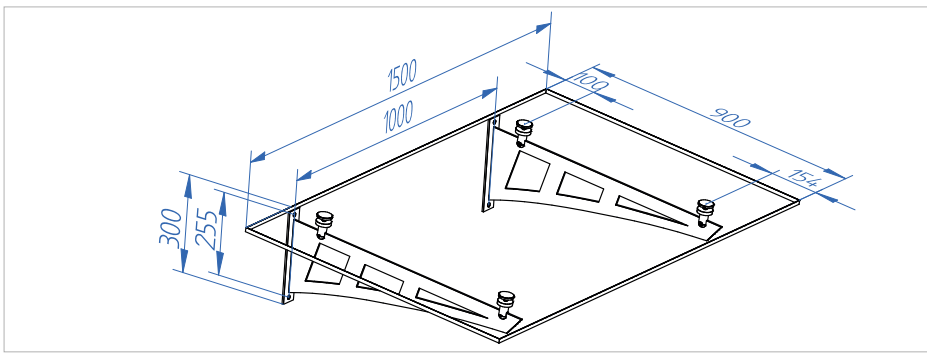

Järjestelmä kiinnitetään kiinnityslevyihin M8-pulteilla (sisältyvät toimitukseen).

Järjestelmän mitat, RC1

L, mm	H1 (RC1)	V	A	H2 (RC2)	T min
800	660	745	200	610	8+8
900	530	745	200	480	8+8
1000	790	995	200	750	8+8
1100	790	995	300	750	8+8
1200	670	995	300	620	8+8
1300	1240	1475	300	1200	8+8
1400	1140	1475	300	1100	8+8
1500	1040	1475	300	990	10+10
1600	970	1475	350	920	10+10
1700	1570	1975	350	1530	10+10
1800	1470	1975	350	1430	10+10
1900	1360	1975	350	1320	10+10
2000	1240	1975	350	1190	10+10

Järjestelmän mitat, RC2

Lasireikä

Suurin sallittu kiinnikeväli

RC3 – lasia alapuolelta tukeva katosjärjestelmä

RC3 sopii pienehkölle suojakatoksen lasille paikassa, jossa vetotankoja ei haluta asentaa.

Järjestelmän osat:

- 1 1 kpl alempi lasintuki
- 2 2 kpl lasin pistekiinnike

Seinäkiinnitykseen käytetään M12 A4 -pultteja. Sopiva lasi: 66,4 lämpökarkaistu ja laminoitu

RC3-katoksen suurin sallittu kiinnikeväli 1000 mm. Lasin vakiokoko 1500 x 900 mm