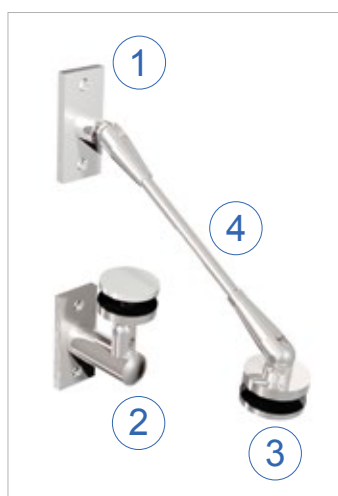

Lasikatosjärjestelmä RC

Esteetön ja pitkäkestoinen lasikatos

- Järjestelmän kuorituksenkestävyys sopii pohjoismaiseen ilmastoon
- Järjestelmällä voi rakentaa erikoiskokoisia katoksia
- Sopivat lämpökarkaistut ja laminoidut turvalasit
- Lasien paksuudet: 88.4 (17,5 mm); 1010.4 (21,5 mm); 1212.4 (24,5 mm)
- Lasien vakiosyvytydet seinästä 800–2000 mm
- Kaikki osat työstetty koneellisesti
- Materiaali haponkestävä ruostumaton teräs **316** (EN 1.4404)

RC1 – lasin kiinnitykseen seinään

Järjestelmän osat:

- 1 1 kpl ylempi seinäkiinnike
- 2 1 kpl alempi seinäkiinnike
- 3 2 kpl lasin pistekiinnike
- 4 1 kpl vetotanko (pituudet tyyppin mukaan)

Seinäkiinnitykseen käytetään M12 A4 -pultteja.

RC2 – lasin kiinnitykseen kiinnityslevyihin

Järjestelmän osat:

- 1 1 kpl ylempi kiinnityshaarukka
- 2 1 kpl alempi kiinnityshaarukka
- 3 2 kpl lasin pistekiinnike
- 4 1 kpl vetotanko (pituudet tyyppin mukaan)