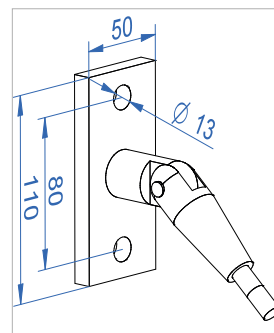

RC1 – lasin kiinnitykseen seinään

Järjestelmän osat:

- 1 1 kpl ylempi seinäkiinnike
- 2 1 kpl alempi seinäkiinnike
- 3 2 kpl lasin pistekiinnike
- 4 1 kpl vetotanko (pituudet tyyppin mukaan)

Seinäkiinnitykseen käytetään M12 A4 -pultteja.

RC2 – lasin kiinnitykseen kiinnityslevyihin

Järjestelmän osat:

- 1 1 kpl ylempi kiinnityshaarukka
- 2 1 kpl alempi kiinnityshaarukka
- 3 2 kpl lasin pistekiinnike
- 4 1 kpl vetotanko (pituudet tyyppin mukaan)

Järjestelmä kiinnitetään kiinnityslevyihin M8-pulteilla (sisältyvät toimitukseen).

Järjestelmän mitat, RC1

L, mm	H1 (RC1)	V	A	H2 (RC2)	T min
800	660	745	200	610	8+8
900	530	745	200	480	8+8
1000	790	995	200	750	8+8
1100	790	995	300	750	8+8
1200	670	995	300	620	8+8
1300	1240	1475	300	1200	8+8
1400	1140	1475	300	1100	8+8
1500	1040	1475	300	990	10+10
1600	970	1475	350	920	10+10
1700	1570	1975	350	1530	10+10
1800	1470	1975	350	1430	10+10
1900	1360	1975	350	1320	10+10
2000	1240	1975	350	1190	10+10