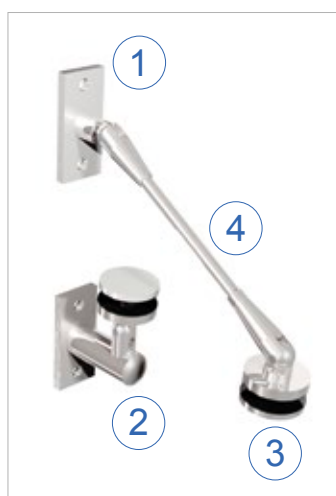

## Esteetiline ja kauakestev klaasvarikatus

- Süsteemi koormustaluvus vastab põhjamaade kliima nõuetele
- Süsteem kohaldatav erimõõduliste katustega
- Sobivad termiliselt tugevdatud - lamineeritud turvaklaasid
- Klaaside paksused: 88.4 (17.5 mm), 1010.4 (21,5 mm), 1212.4 (24.5 mm)
- Klaaside standardsed sügavused seinast 800-2000 mm
- Kõik elemendid masintöödeldud
- Materjal happekindel roostevaba teras **316** (EN 1.4404)

## RC1 - klaasi kinnitamiseks seinale

Süsteemi komponendid:

- 1 x ülemine seinakinnitus
- 1 x alumine seinakinnitus
- 2 x klaasi punktinnitus
- 1 x tõmbvarras (pikkused vastavalt tüübile)

Seinale kinnitamiseks kasutatakse M12 A4 polte.

## RC2 - klaasi kinnitamiseks tarilappidele

Süsteemi komponendid:

- 1 x ülemine kinnituskahvel
- 1 x alumine kinnituskahvel
- 2 x klaasi punktinnitus
- 1 x tõmbvarras (pikkused vastavalt tüübile)

Süsteem kinnitatakse tarilappidele M8 poltidega (komplektis)