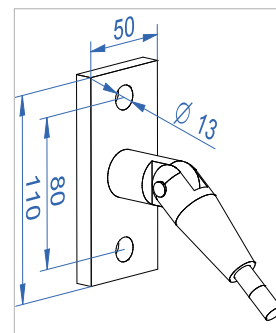

## Esteetiline ja kauakestev klaasvarikatus

- Süsteemi koormustaluvus vastab põhjamaade kliima nõuetele
- Süsteem kohaldatav erimõõduliste katustega
- Sobivad termiliselt tugevdatud - lamineeritud turvaklaasid
- Klaaside paksused: 88.4 (17.5 mm), 1010.4 (21,5 mm), 1212.4 (24.5 mm)
- Klaaside standardsed sügavused seinast 800-2000 mm
- Kõik elemendid masintöödeldud
- Materjal happekindel roostevaba teras **316** (EN 1.4404)

## RC1 - klaasi kinnitamiseks seinale

Süsteemi komponendid:

- 1 x ülemine seinakinnitus
- 1 x alumine seinakinnitus
- 2 x klaasi punktinnitus
- 1 x tõmbvarras (pikkused vastavalt tüübile)

Seinale kinnitamiseks kasutatakse M12 A4 polte.

## RC2 - klaasi kinnitamiseks tarilappidele

Süsteemi komponendid:

- 1 x ülemine kinnituskahvel
- 1 x alumine kinnituskahvel
- 2 x klaasi punktinnitus
- 1 x tõmbvarras (pikkused vastavalt tüübile)

Süsteem kinnitatakse tarilappidele M8 poltidega (komplektis)

## Süsteemi mõõdud RC1

L, mm	H1 (RC1)	V	A	H2 (RC2)	T min
800	660	745	200	610	8+8
900	530	745	200	480	8+8
1000	790	995	200	750	8+8
1100	790	995	300	750	8+8
1200	670	995	300	620	8+8
1300	1240	1475	300	1200	8+8
1400	1140	1475	300	1100	8+8
1500	1040	1475	300	990	10+10
1600	970	1475	350	920	10+10
1700	1570	1975	350	1530	10+10
1800	1470	1975	350	1430	10+10
1900	1360	1975	350	1320	10+10
2000	1240	1975	350	1190	10+10