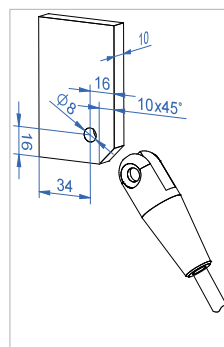

## RC1 - klaasi kinnitamiseks seinale

Süsteemi komponendid:

- 1 x ülemine seinakinnitus
- 1 x alumine seinakinnitus
- 2 x klaasi punktinnitus
- 1 x tõmbvarras (pikkused vastavalt tüübile)

Seinale kinnitamiseks kasutatakse M12 A4 polte.

## RC2 - klaasi kinnitamiseks tarilappidele

Süsteemi komponendid:

- 1 x ülemine kinnituskahvel
- 1 x alumine kinnituskahvel
- 2 x klaasi punktinnitus
- 1 x tõmbvarras (pikkused vastavalt tüübile)

Süsteem kinnitatakse tarilappidele M8 poltidega (komplektis)

## Süsteemi mõõdud RC1

L, mm	H1 (RC1)	V	A	H2 (RC2)	T min
800	660	745	200	610	8+8
900	530	745	200	480	8+8
1000	790	995	200	750	8+8
1100	790	995	300	750	8+8
1200	670	995	300	620	8+8
1300	1240	1475	300	1200	8+8
1400	1140	1475	300	1100	8+8
1500	1040	1475	300	990	10+10
1600	970	1475	350	920	10+10
1700	1570	1975	350	1530	10+10
1800	1470	1975	350	1430	10+10
1900	1360	1975	350	1320	10+10
2000	1240	1975	350	1190	10+10

Seinale kinnitamiseks kasutatakse M12 A4 polte. Sobiv klaas: 66,4 termiliselt tugevdatud - lamineeritud

RC3 varikatuse hoidikute samm max 1000 mm. Standardne klaasi mõõt 1500x900 mm

Klaasi ava