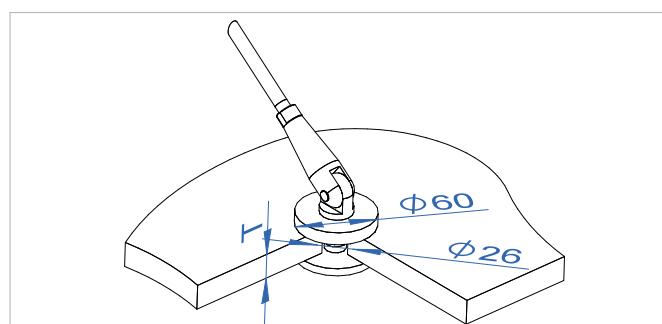

Süsteemi mõõdud RC2

Klaasi ava