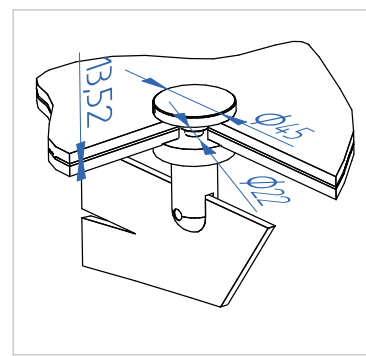

## RC3 - klaasi alt toetav varikatuse süsteem

RC3 sobib väiksemale varikatuse klaasile kohas, kus tõmbvardaid ei soovita paigaldada.

Süsteemi komponendid:

- 1 x alumine klaasitugi
- 2 x klaasi punktikinnitus

Seinale kinnitamiseks kasutatakse M12 A4 polte. Sobiv klaas: 66,4 termiliselt tugevdatud - lamineeritud

RC3 varikatuse hoidikute samm max 1000 mm. Standardne klaasi mõõt 1500x900 mm

Klaasi ava