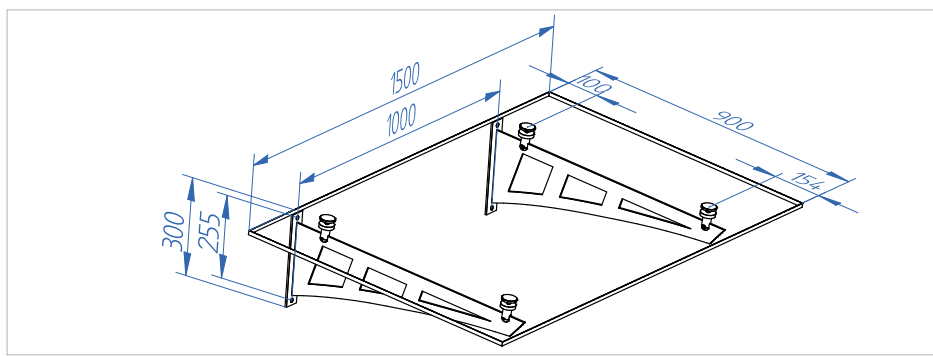

## RC3 - klaasi alt toetav varikatuse süsteem

RC3 sobib väiksemale varikatuse klaasile kohas, kus tõmbvardaid ei soovita paigaldada.

Süsteemi komponendid:

- 1 x alumine klaasitugi
- 2 x klaasi punktikinnitus

Seinale kinnitamiseks kasutatakse M12 A4 polte. Sobiv klaas: 66,4 termiliselt tugevdatud - lamineeritud

RC3 varikatuse hoidikute samm max 1000 mm. Standardne klaasi mõõt 1500x900 mm

Klaasi ava