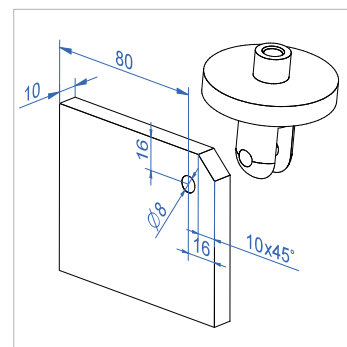

## RC1 - klaasi kinnitamiseks seinale

Süsteemi komponendid:

- 1 x ülemine seinakinnitus
- 1 x alumine seinakinnitus
- 2 x klaasi punktinnitus
- 1 x tõmbvarras (pikkused vastavalt tüübile)

Seinale kinnitamiseks kasutatakse M12 A4 polte.

## RC2 - klaasi kinnitamiseks tarilappidele

Süsteemi komponendid:

- 1 x ülemine kinnituskahvel
- 1 x alumine kinnituskahvel
- 2 x klaasi punktinnitus
- 1 x tõmbvarras (pikkused vastavalt tüübile)

Süsteem kinnitatakse tarilappidele M8 poltidega (komplektis)

## Süsteemi mõõdud RC1

L, mm	H1 (RC1)	V	A	H2 (RC2)	T min
800	660	745	200	610	8+8
900	530	745	200	480	8+8
1000	790	995	200	750	8+8
1100	790	995	300	750	8+8
1200	670	995	300	620	8+8
1300	1240	1475	300	1200	8+8
1400	1140	1475	300	1100	8+8
1500	1040	1475	300	990	10+10
1600	970	1475	350	920	10+10
1700	1570	1975	350	1530	10+10
1800	1470	1975	350	1430	10+10
1900	1360	1975	350	1320	10+10
2000	1240	1975	350	1190	10+10

Seinale kinnitamiseks kasutatakse M12 A4 polte. Sobiv klaas: 66,4 termiliselt tugevdatud - lamineeritud

RC3 varikatuse hoidikute samm max 1000 mm. Standardne klaasi mõõt 1500x900 mm

Klaasi ava