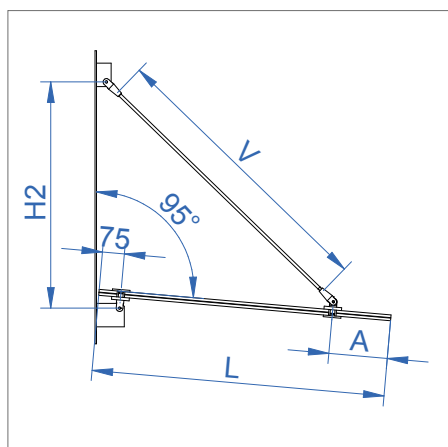

Süsteemi mõõdud RC2

Klaasi ava