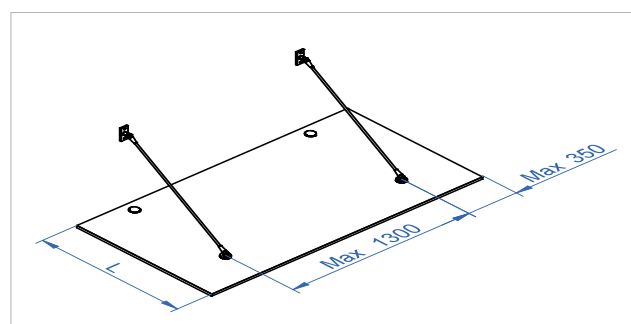

## Süsteemi mõõdud RC1

L, mm	H1 (RC1)	V	A	H2 (RC2)	T min
800	660	745	200	610	8+8
900	530	745	200	480	8+8
1000	790	995	200	750	8+8
1100	790	995	300	750	8+8
1200	670	995	300	620	8+8
1300	1240	1475	300	1200	8+8
1400	1140	1475	300	1100	8+8
1500	1040	1475	300	990	10+10
1600	970	1475	350	920	10+10
1700	1570	1975	350	1530	10+10
1800	1470	1975	350	1430	10+10
1900	1360	1975	350	1320	10+10
2000	1240	1975	350	1190	10+10

## Süsteemi mõõdud RC2

Klaasi ava

Maksimaalne hoidikute samm