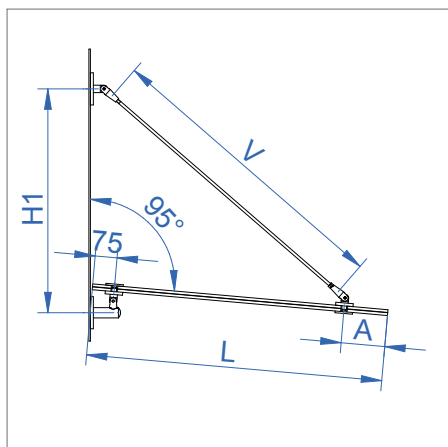

## RC1 - klaasi kinnitamiseks seinale

Süsteemi komponendid:

- 1 x ülemine seinakinnitus
- 1 x alumine seinakinnitus
- 2 x klaasi punktinnitus
- 1 x tõmbvarras (pikkused vastavalt tüübile)

Seinale kinnitamiseks kasutatakse M12 A4 polte.

## RC2 - klaasi kinnitamiseks tarilappidele

Süsteemi komponendid:

- 1 x ülemine kinnituskahvel
- 1 x alumine kinnituskahvel
- 2 x klaasi punktinnitus
- 1 x tõmbvarras (pikkused vastavalt tüübile)

Süsteem kinnitatakse tarilappidele M8 poltidega (komplektis)

## Süsteemi mõõdud RC1

L, mm	H1 (RC1)	V	A	H2 (RC2)	T min
800	660	745	200	610	8+8
900	530	745	200	480	8+8
1000	790	995	200	750	8+8
1100	790	995	300	750	8+8
1200	670	995	300	620	8+8
1300	1240	1475	300	1200	8+8
1400	1140	1475	300	1100	8+8
1500	1040	1475	300	990	10+10
1600	970	1475	350	920	10+10
1700	1570	1975	350	1530	10+10
1800	1470	1975	350	1430	10+10
1900	1360	1975	350	1320	10+10
2000	1240	1975	350	1190	10+10