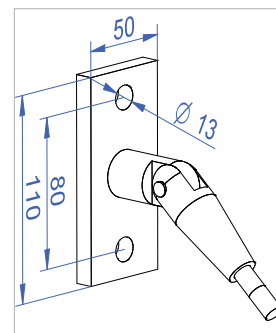

RC1 – lasin kiinnittämiseksi seinään

Järjestelmän osat:

- 1 1 x ylempi seinäkiinnike
- 2 1 x alempi seinäkiinnike
- 3 2 x lasin pistekiinnike
- 4 1 x vetotanko (pituudet tyyppin mukaisesti)

Seinäkiinnitykseen käytetään M12 A4 -pultteja.

RC2 – lasin kiinnittämiseksi kiinnityslevyihin

Järjestelmän osat:

- 1 1 x ylempi kiinnityshaarukka
- 2 1 x alempi kiinnityshaarukka
- 3 2 x lasin pistekiinnike
- 4 1 x vetotanko (pituudet tyyppin mukaisesti)

Järjestelmä kiinnitetään kiinnityslevyihin M8-ruuvien avulla (sisältyvät sarjaan)

Järjestelmän mitat RC1

L, mm	H1 (RC1)	V	A	H2 (RC2)	T min
800	660	745	200	610	8+8
900	530	745	200	480	8+8
1000	790	995	200	750	8+8
1100	790	995	300	750	8+8
1200	670	995	300	620	8+8
1300	1240	1475	300	1200	8+8
1400	1140	1475	300	1100	8+8
1500	1040	1475	300	990	10+10
1600	970	1475	350	920	10+10
1700	1570	1975	350	1530	10+10
1800	1470	1975	350	1430	10+10
1900	1360	1975	350	1320	10+10
2000	1240	1975	350	1190	10+10