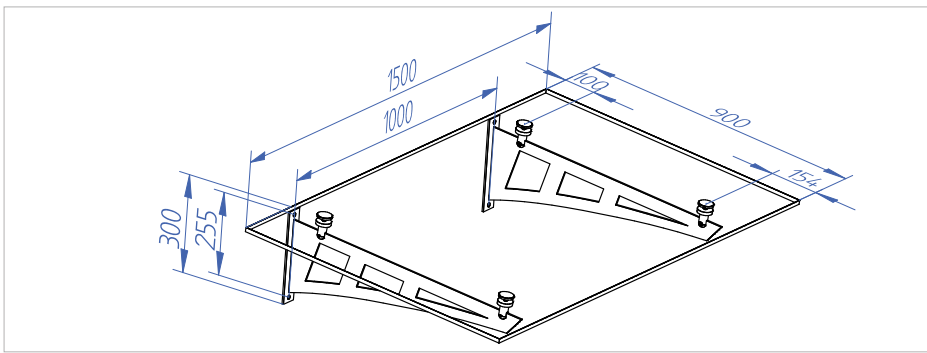

Järjestelmä kiinnitetään kiinnityslevyihin M8-ruuvien avulla (sisältyvät sarjaan)

Järjestelmän mitat RC1

L, mm	H1 (RC1)	V	A	H2 (RC2)	T min
800	660	745	200	610	8+8
900	530	745	200	480	8+8
1000	790	995	200	750	8+8
1100	790	995	300	750	8+8
1200	670	995	300	620	8+8
1300	1240	1475	300	1200	8+8
1400	1140	1475	300	1100	8+8
1500	1040	1475	300	990	10+10
1600	970	1475	350	920	10+10
1700	1570	1975	350	1530	10+10
1800	1470	1975	350	1430	10+10
1900	1360	1975	350	1320	10+10
2000	1240	1975	350	1190	10+10

Järjestelmän mitat RC2

Lasireikä

Suurin sallittu kiinnikeväli ja kiinnikkeen etäisyys lasin reunasta

RC3 – lasia alapuolelta tukeva katosjärjestelmä

RC3 sopii pienehkölle suojakatoksen lasille paikassa, jossa vetotankoja ei haluta asentaa.

Järjestelmän osat:

- 1 x alempi lasituki
- 2 x lasin pistekiinnike

Seinäkiinnitykseen käytetään M12 A4 -pultteja. Sopiva lasi: 66,4 lämpökarkaistu ja laminoitu

RC3-katoksen suurin sallittu kiinnikeväli 1000 mm. Lasin vakiokoko 1500x900 mm