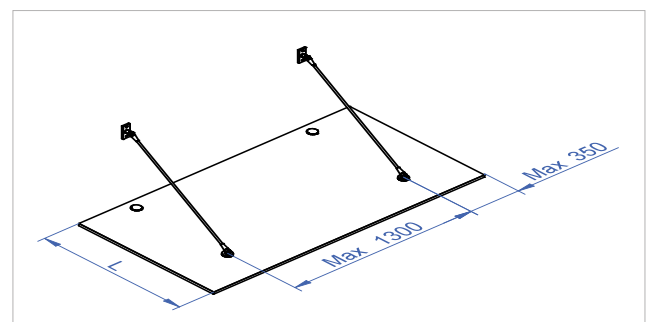

Järjestelmä kiinnitetään kiinnityslevyihin M8-ruuvien avulla (sisältyvät sarjaan)

Järjestelmän mitat RC1

L, mm	H1 (RC1)	V	A	H2 (RC2)	T min
800	660	745	200	610	8+8
900	530	745	200	480	8+8
1000	790	995	200	750	8+8
1100	790	995	300	750	8+8
1200	670	995	300	620	8+8
1300	1240	1475	300	1200	8+8
1400	1140	1475	300	1100	8+8
1500	1040	1475	300	990	10+10
1600	970	1475	350	920	10+10
1700	1570	1975	350	1530	10+10
1800	1470	1975	350	1430	10+10
1900	1360	1975	350	1320	10+10
2000	1240	1975	350	1190	10+10

Järjestelmän mitat RC2

Lasireikä

Suurin sallittu kiinnikeväli ja kiinnikkeen etäisyys lasin reunasta

RC3 – lasia alapuolelta tukeva katosjärjestelmä

RC3 sopii pienehkölle suojakatoksen lasille paikassa, jossa vetotankoja ei haluta asentaa.