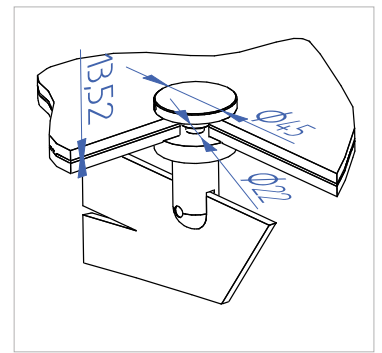

RC1 – lasin kiinnittämiseksi seinään

Järjestelmän osat:

- 1 1 x ylempi seinäkiinnike
- 2 1 x alempi seinäkiinnike
- 3 2 x lasin pistekiinnike
- 4 1 x vetotanko (pituudet tyyppin mukaisesti)

Seinäkiinnitykseen käytetään M12 A4 -pultteja.

Järjestelmä kiinnitetään kiinnityslevyihin M8-ruuvien avulla (sisältyvät sarjaan)

Järjestelmän mitat RC1

L, mm	H1 (RC1)	V	A	H2 (RC2)	T min
800	660	745	200	610	8+8
900	530	745	200	480	8+8
1000	790	995	200	750	8+8
1100	790	995	300	750	8+8
1200	670	995	300	620	8+8
1300	1240	1475	300	1200	8+8
1400	1140	1475	300	1100	8+8
1500	1040	1475	300	990	10+10
1600	970	1475	350	920	10+10
1700	1570	1975	350	1530	10+10
1800	1470	1975	350	1430	10+10
1900	1360	1975	350	1320	10+10
2000	1240	1975	350	1190	10+10

Järjestelmän mitat RC2

Lasireikä

Suurin sallittu kiinnikeväli ja kiinnikkeen etäisyys lasin reunasta

RC3 – lasia alapuolelta tukeva katosjärjestelmä

RC3 sopii pienehkölle suojakatoksen lasille paikassa, jossa vetotankoja ei haluta asentaa.

Järjestelmän osat:

- 1 x alempi lasituki
- 2 x lasin pistekiinnike

Seinäkiinnitykseen käytetään M12 A4 -pultteja. Sopiva lasi: 66,4 lämpökarkaistu ja laminoitu

RC3-katoksen suurin sallittu kiinnikeväli 1000 mm. Lasin vakiokoko 1500x900 mm