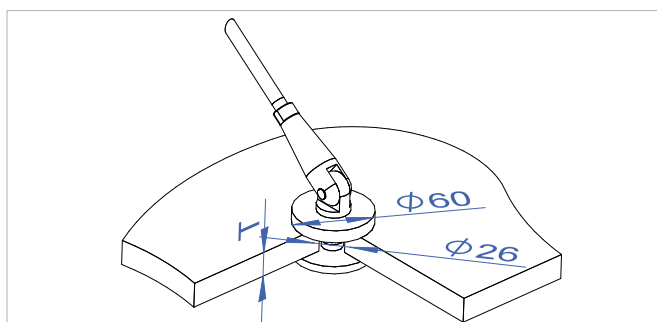

RC1 – lasin kiinnittämiseksi seinään

Järjestelmän osat:

- 1 1 x ylempi seinäkiinnike
- 2 1 x alempi seinäkiinnike
- 3 2 x lasin pistekiinnike
- 4 1 x vetotanko (pituudet tyyppin mukaisesti)

Seinäkiinnitykseen käytetään M12 A4 -pultteja.

RC2 – lasin kiinnittämiseksi kiinnityslevyihin

Järjestelmän osat:

- 1 1 x ylempi kiinnityshaarukka
- 2 1 x alempi kiinnityshaarukka
- 3 2 x lasin pistekiinnike
- 4 1 x vetotanko (pituudet tyyppin mukaisesti)

Järjestelmä kiinnitetään kiinnityslevyihin M8-ruuvien avulla (sisältyvät sarjaan)

Järjestelmän mitat RC1

L, mm	H1 (RC1)	V	A	H2 (RC2)	T min
800	660	745	200	610	8+8
900	530	745	200	480	8+8
1000	790	995	200	750	8+8
1100	790	995	300	750	8+8
1200	670	995	300	620	8+8
1300	1240	1475	300	1200	8+8
1400	1140	1475	300	1100	8+8
1500	1040	1475	300	990	10+10
1600	970	1475	350	920	10+10
1700	1570	1975	350	1530	10+10
1800	1470	1975	350	1430	10+10
1900	1360	1975	350	1320	10+10
2000	1240	1975	350	1190	10+10

Järjestelmän mitat RC2

Lasireikä

Suurin sallittu kiinnikeväli ja kiinnikkeen etäisyys lasin reunasta

RC3 – lasia alapuolelta tukeva katosjärjestelmä

RC3 sopii pienehkölle suojakatoksen lasille paikassa, jossa vetotankoja ei haluta asentaa.