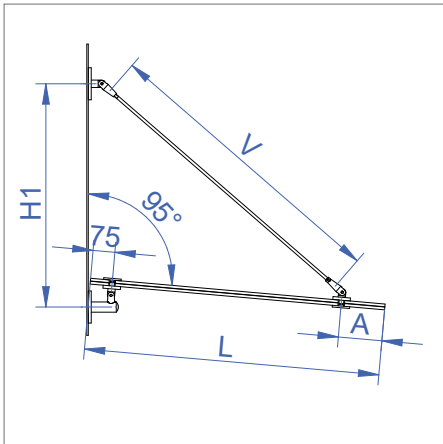

RC1 – lasin kiinnittämiseksi seinään

Järjestelmän osat:

- 1 1 x ylempi seinäkiinnike
- 2 1 x alempi seinäkiinnike
- 3 2 x lasin pistekiinnike
- 4 1 x vetotanko (pituudet tyyppin mukaisesti)

Seinäkiinnitykseen käytetään M12 A4 -pultteja.

RC2 – lasin kiinnittämiseksi kiinnityslevyihin

Järjestelmän osat:

- 1 1 x ylempi kiinnityshaarukka
- 2 1 x alempi kiinnityshaarukka
- 3 2 x lasin pistekiinnike
- 4 1 x vetotanko (pituudet tyyppin mukaisesti)

Järjestelmä kiinnitetään kiinnityslevyihin M8-ruuvien avulla (sisältyvät sarjaan)

Järjestelmän mitat RC1

L, mm	H1 (RC1)	V	A	H2 (RC2)	T min
800	660	745	200	610	8+8
900	530	745	200	480	8+8
1000	790	995	200	750	8+8
1100	790	995	300	750	8+8
1200	670	995	300	620	8+8
1300	1240	1475	300	1200	8+8
1400	1140	1475	300	1100	8+8
1500	1040	1475	300	990	10+10
1600	970	1475	350	920	10+10
1700	1570	1975	350	1530	10+10
1800	1470	1975	350	1430	10+10
1900	1360	1975	350	1320	10+10
2000	1240	1975	350	1190	10+10

Järjestelmän mitat RC2

Lasireikä

Suurin sallittu kiinnikeväli ja kiinnikkeen etäisyys lasin reunasta

RC3 – lasia alapuolelta tukeva katosjärjestelmä

RC3 sopii pienehkölle suojakatoksen lasille paikassa, jossa vetotankoja ei haluta asentaa.