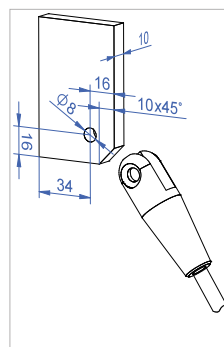

RC1 – lasin kiinnittämiseksi seinään

Järjestelmän osat:

- 1 1 x ylempi seinäkiinnike
- 2 1 x alempi seinäkiinnike
- 3 2 x lasin pistekiinnike
- 4 1 x vetotanko (pituudet tyyppin mukaisesti)

Seinäkiinnitykseen käytetään M12 A4 -pultteja.

RC2 – lasin kiinnittämiseksi kiinnityslevyihin

Järjestelmän osat:

- 1 1 x ylempi kiinnityshaarukka
- 2 1 x alempi kiinnityshaarukka
- 3 2 x lasin pistekiinnike
- 4 1 x vetotanko (pituudet tyyppin mukaisesti)

Järjestelmä kiinnitetään kiinnityslevyihin M8-ruuvien avulla (sisältyvät sarjaan)

Järjestelmän mitat RC1

L, mm	H1 (RC1)	V	A	H2 (RC2)	T min
800	660	745	200	610	8+8
900	530	745	200	480	8+8
1000	790	995	200	750	8+8
1100	790	995	300	750	8+8
1200	670	995	300	620	8+8
1300	1240	1475	300	1200	8+8
1400	1140	1475	300	1100	8+8
1500	1040	1475	300	990	10+10
1600	970	1475	350	920	10+10
1700	1570	1975	350	1530	10+10
1800	1470	1975	350	1430	10+10
1900	1360	1975	350	1320	10+10
2000	1240	1975	350	1190	10+10