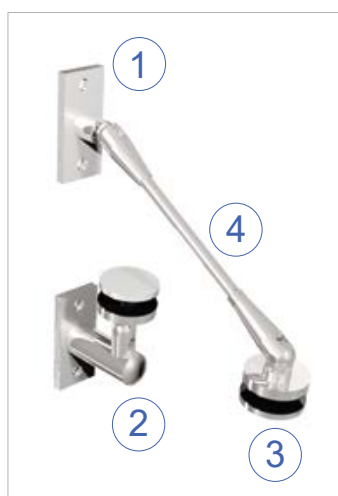

RC1 – lasin kiinnittämiseksi seinään

Järjestelmän osat:

- 1 1 x ylempi seinäkiinnike
- 2 1 x alempi seinäkiinnike
- 3 2 x lasin pistekiinnike
- 4 1 x vetotanko (pituudet tyyppin mukaisesti)

Seinäkiinnitykseen käytetään M12 A4 -pultteja.

RC2 – lasin kiinnittämiseksi kiinnityslevyihin

Järjestelmän osat:

- 1 1 x ylempi kiinnityshaarukka
- 2 1 x alempi kiinnityshaarukka
- 3 2 x lasin pistekiinnike
- 4 1 x vetotanko (pituudet tyyppin mukaisesti)