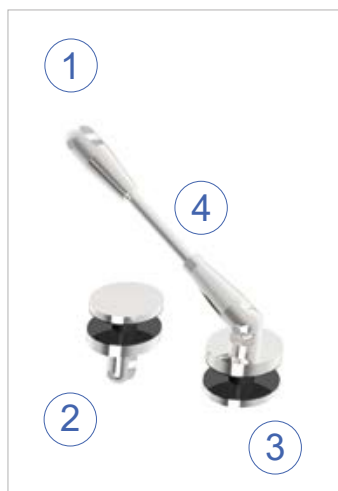

RC1 – lasin kiinnittämiseksi seinään

Järjestelmän osat:

- 1 1 x ylempi seinäkiinnike
- 2 1 x alempi seinäkiinnike
- 3 2 x lasin pistekiinnike
- 4 1 x vetotanko (pituudet tyyppin mukaisesti)

Seinäkiinnitykseen käytetään M12 A4 -pultteja.

RC2 – lasin kiinnittämiseksi kiinnityslevyihin

Järjestelmän osat:

- 1 1 x ylempi kiinnityshaarukka
- 2 1 x alempi kiinnityshaarukka
- 3 2 x lasin pistekiinnike
- 4 1 x vetotanko (pituudet tyyppin mukaisesti)