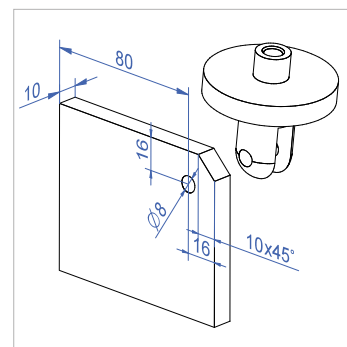

RC1 – lasin kiinnittämiseksi seinään

Järjestelmän osat:

- 1 1 x ylempi seinäkiinnike
- 2 1 x alempi seinäkiinnike
- 3 2 x lasin pistekiinnike
- 4 1 x vetotanko (pituudet tyyppin mukaisesti)

Seinäkiinnitykseen käytetään M12 A4 -pultteja.

RC2 – lasin kiinnittämiseksi kiinnityslevyihin

Järjestelmän osat:

- 1 1 x ylempi kiinnityshaarukka
- 2 1 x alempi kiinnityshaarukka
- 3 2 x lasin pistekiinnike
- 4 1 x vetotanko (pituudet tyyppin mukaisesti)

Järjestelmä kiinnitetään kiinnityslevyihin M8-ruuvien avulla (sisältyvät sarjaan)

Järjestelmän mitat RC1

L, mm	H1 (RC1)	V	A	H2 (RC2)	T min
800	660	745	200	610	8+8
900	530	745	200	480	8+8
1000	790	995	200	750	8+8
1100	790	995	300	750	8+8
1200	670	995	300	620	8+8
1300	1240	1475	300	1200	8+8
1400	1140	1475	300	1100	8+8
1500	1040	1475	300	990	10+10
1600	970	1475	350	920	10+10
1700	1570	1975	350	1530	10+10
1800	1470	1975	350	1430	10+10
1900	1360	1975	350	1320	10+10
2000	1240	1975	350	1190	10+10