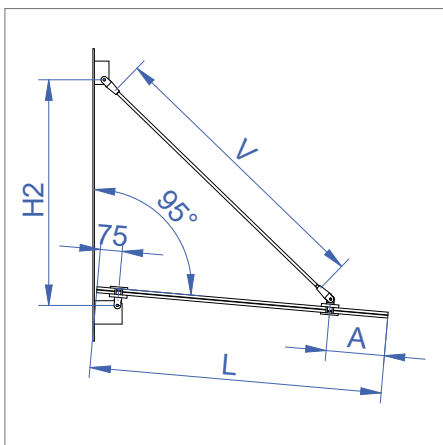

RC1 – lasin kiinnittämiseksi seinään

Järjestelmän osat:

- 1 1 x ylempi seinäkiinnike
- 2 1 x alempi seinäkiinnike
- 3 2 x lasin pistekiinnike
- 4 1 x vetotanko (pituudet tyyppin mukaisesti)

Seinäkiinnitykseen käytetään M12 A4 -pultteja.

RC2 – lasin kiinnittämiseksi kiinnityslevyihin

Järjestelmän osat:

- 1 1 x ylempi kiinnityshaarukka
- 2 1 x alempi kiinnityshaarukka
- 3 2 x lasin pistekiinnike
- 4 1 x vetotanko (pituudet tyyppin mukaisesti)

Järjestelmä kiinnitetään kiinnityslevyihin M8-ruuvien avulla (sisältyvät sarjaan)

Järjestelmän mitat RC1

L, mm	H1 (RC1)	V	A	H2 (RC2)	T min
800	660	745	200	610	8+8
900	530	745	200	480	8+8
1000	790	995	200	750	8+8
1100	790	995	300	750	8+8
1200	670	995	300	620	8+8
1300	1240	1475	300	1200	8+8
1400	1140	1475	300	1100	8+8
1500	1040	1475	300	990	10+10
1600	970	1475	350	920	10+10
1700	1570	1975	350	1530	10+10
1800	1470	1975	350	1430	10+10
1900	1360	1975	350	1320	10+10
2000	1240	1975	350	1190	10+10

Järjestelmän mitat RC2

Lasireikä

Suurin sallittu kiinnikeväli ja kiinnikkeen etäisyys lasin reunasta

RC3 – lasia alapuolelta tukeva katosjärjestelmä

RC3 sopii pienehkölle suojakatoksen lasille paikassa, jossa vetotankoja ei haluta asentaa.